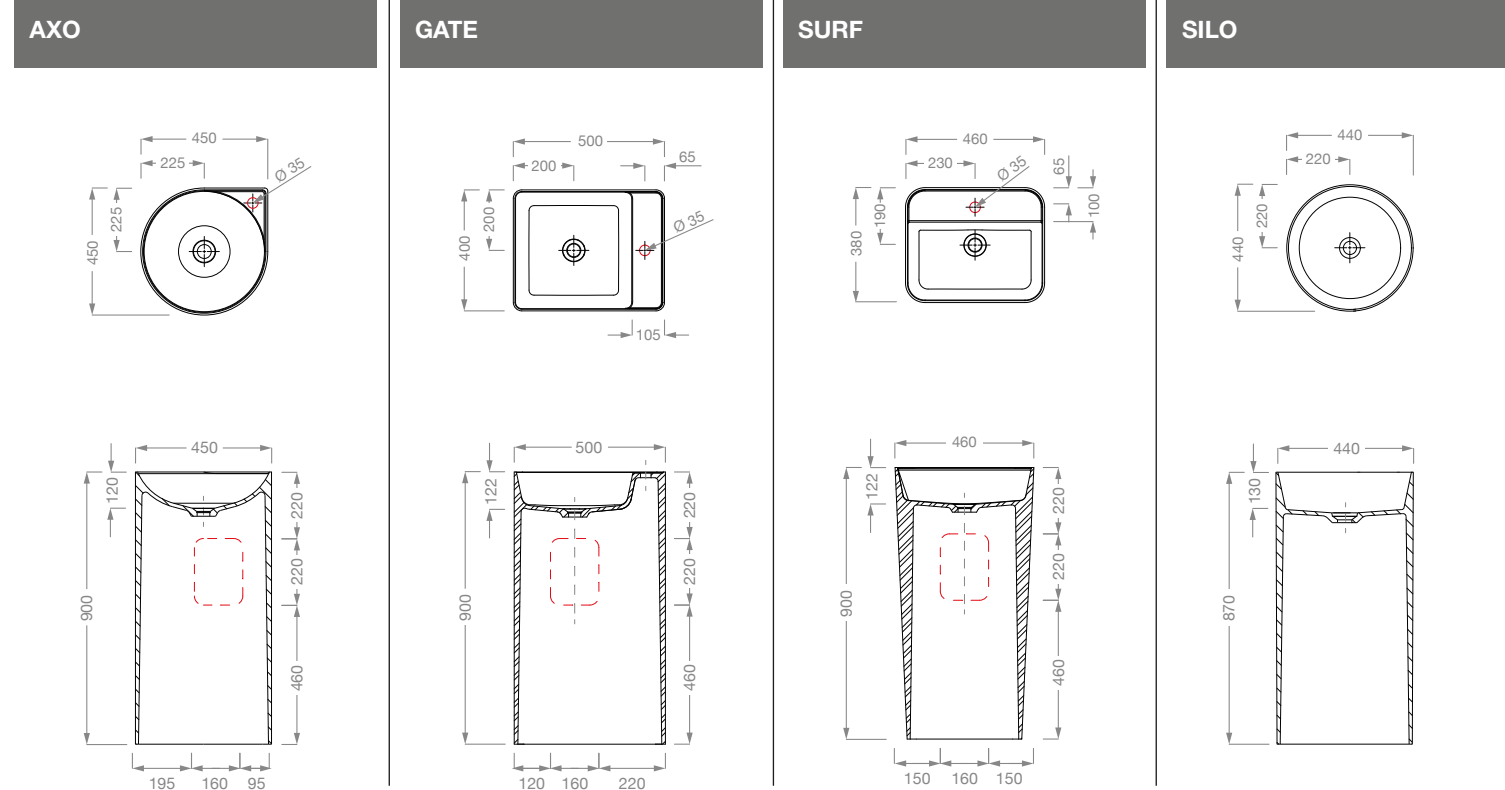

.. Schede Tecniche

Fiches Techniques / Technical Data / Technische Daten / Fichas Técnicas / Технические Карты

Lavabo da terra Lavabo Totem / Floor standing washbasin / Standwaschbecken / Lavabo de pie / Напольные раковины

Lavabo da parete Lavabo mural / Wall mounted washbasin / Wandwaschbecken / Lavabo suspendido / Настенная раковина