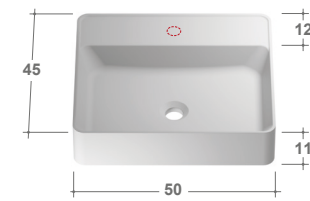

Lavabo sopra piano Vasque a poser / Counter basin / Aufsatzwaschbecken / Lavabo sobrencimera / Накладные раковины

NORTH	MISURE DIMENSIONS / DIMENSIONS / MASSE / MEDIDAS / РАЗМЕРЫ	CODICE CODE / CODE / CODE / CÓDIGO / КОД	TECNOMAT MATT
-------	---	---	------------------

50x45x11 LV971 296,00

SOFT	MISURE DIMENSIONS / DIMENSIONS / MASSE / MEDIDAS / РАЗМЕРЫ	CODICE CODE / CODE / CODE / CÓDIGO / КОД	TECNOMAT MATT
------	---	---	------------------

58x36x14 LV954 379,00

JOY	MISURE DIMENSIONS / DIMENSIONS / MASSE / MEDIDAS / РАЗМЕРЫ	CODICE CODE / CODE / CODE / CÓDIGO / КОД	TECNOMAT MATT
-----	---	---	------------------