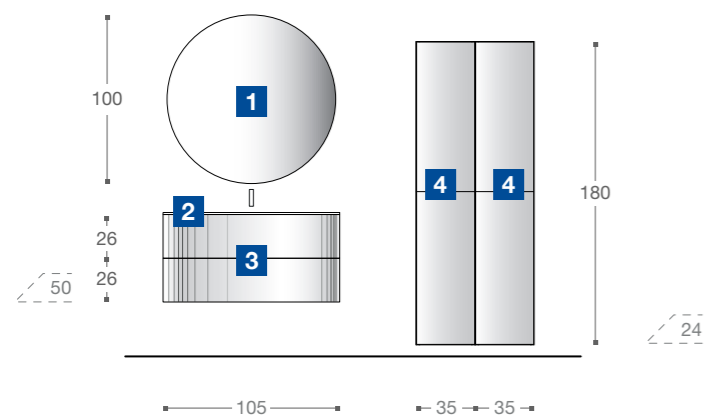

- **1** ERGO

- **2** TECNOPLAN - TK052

- **3** 411 ZAFFIRO
  Lucido / Brillant / Glossy / Hochglanz / Brillo / Глянцевый

- **4** 411 ZAFFIRO
  Lucido / Brillant / Glossy / Hochglanz / Brillo / Глянцевый